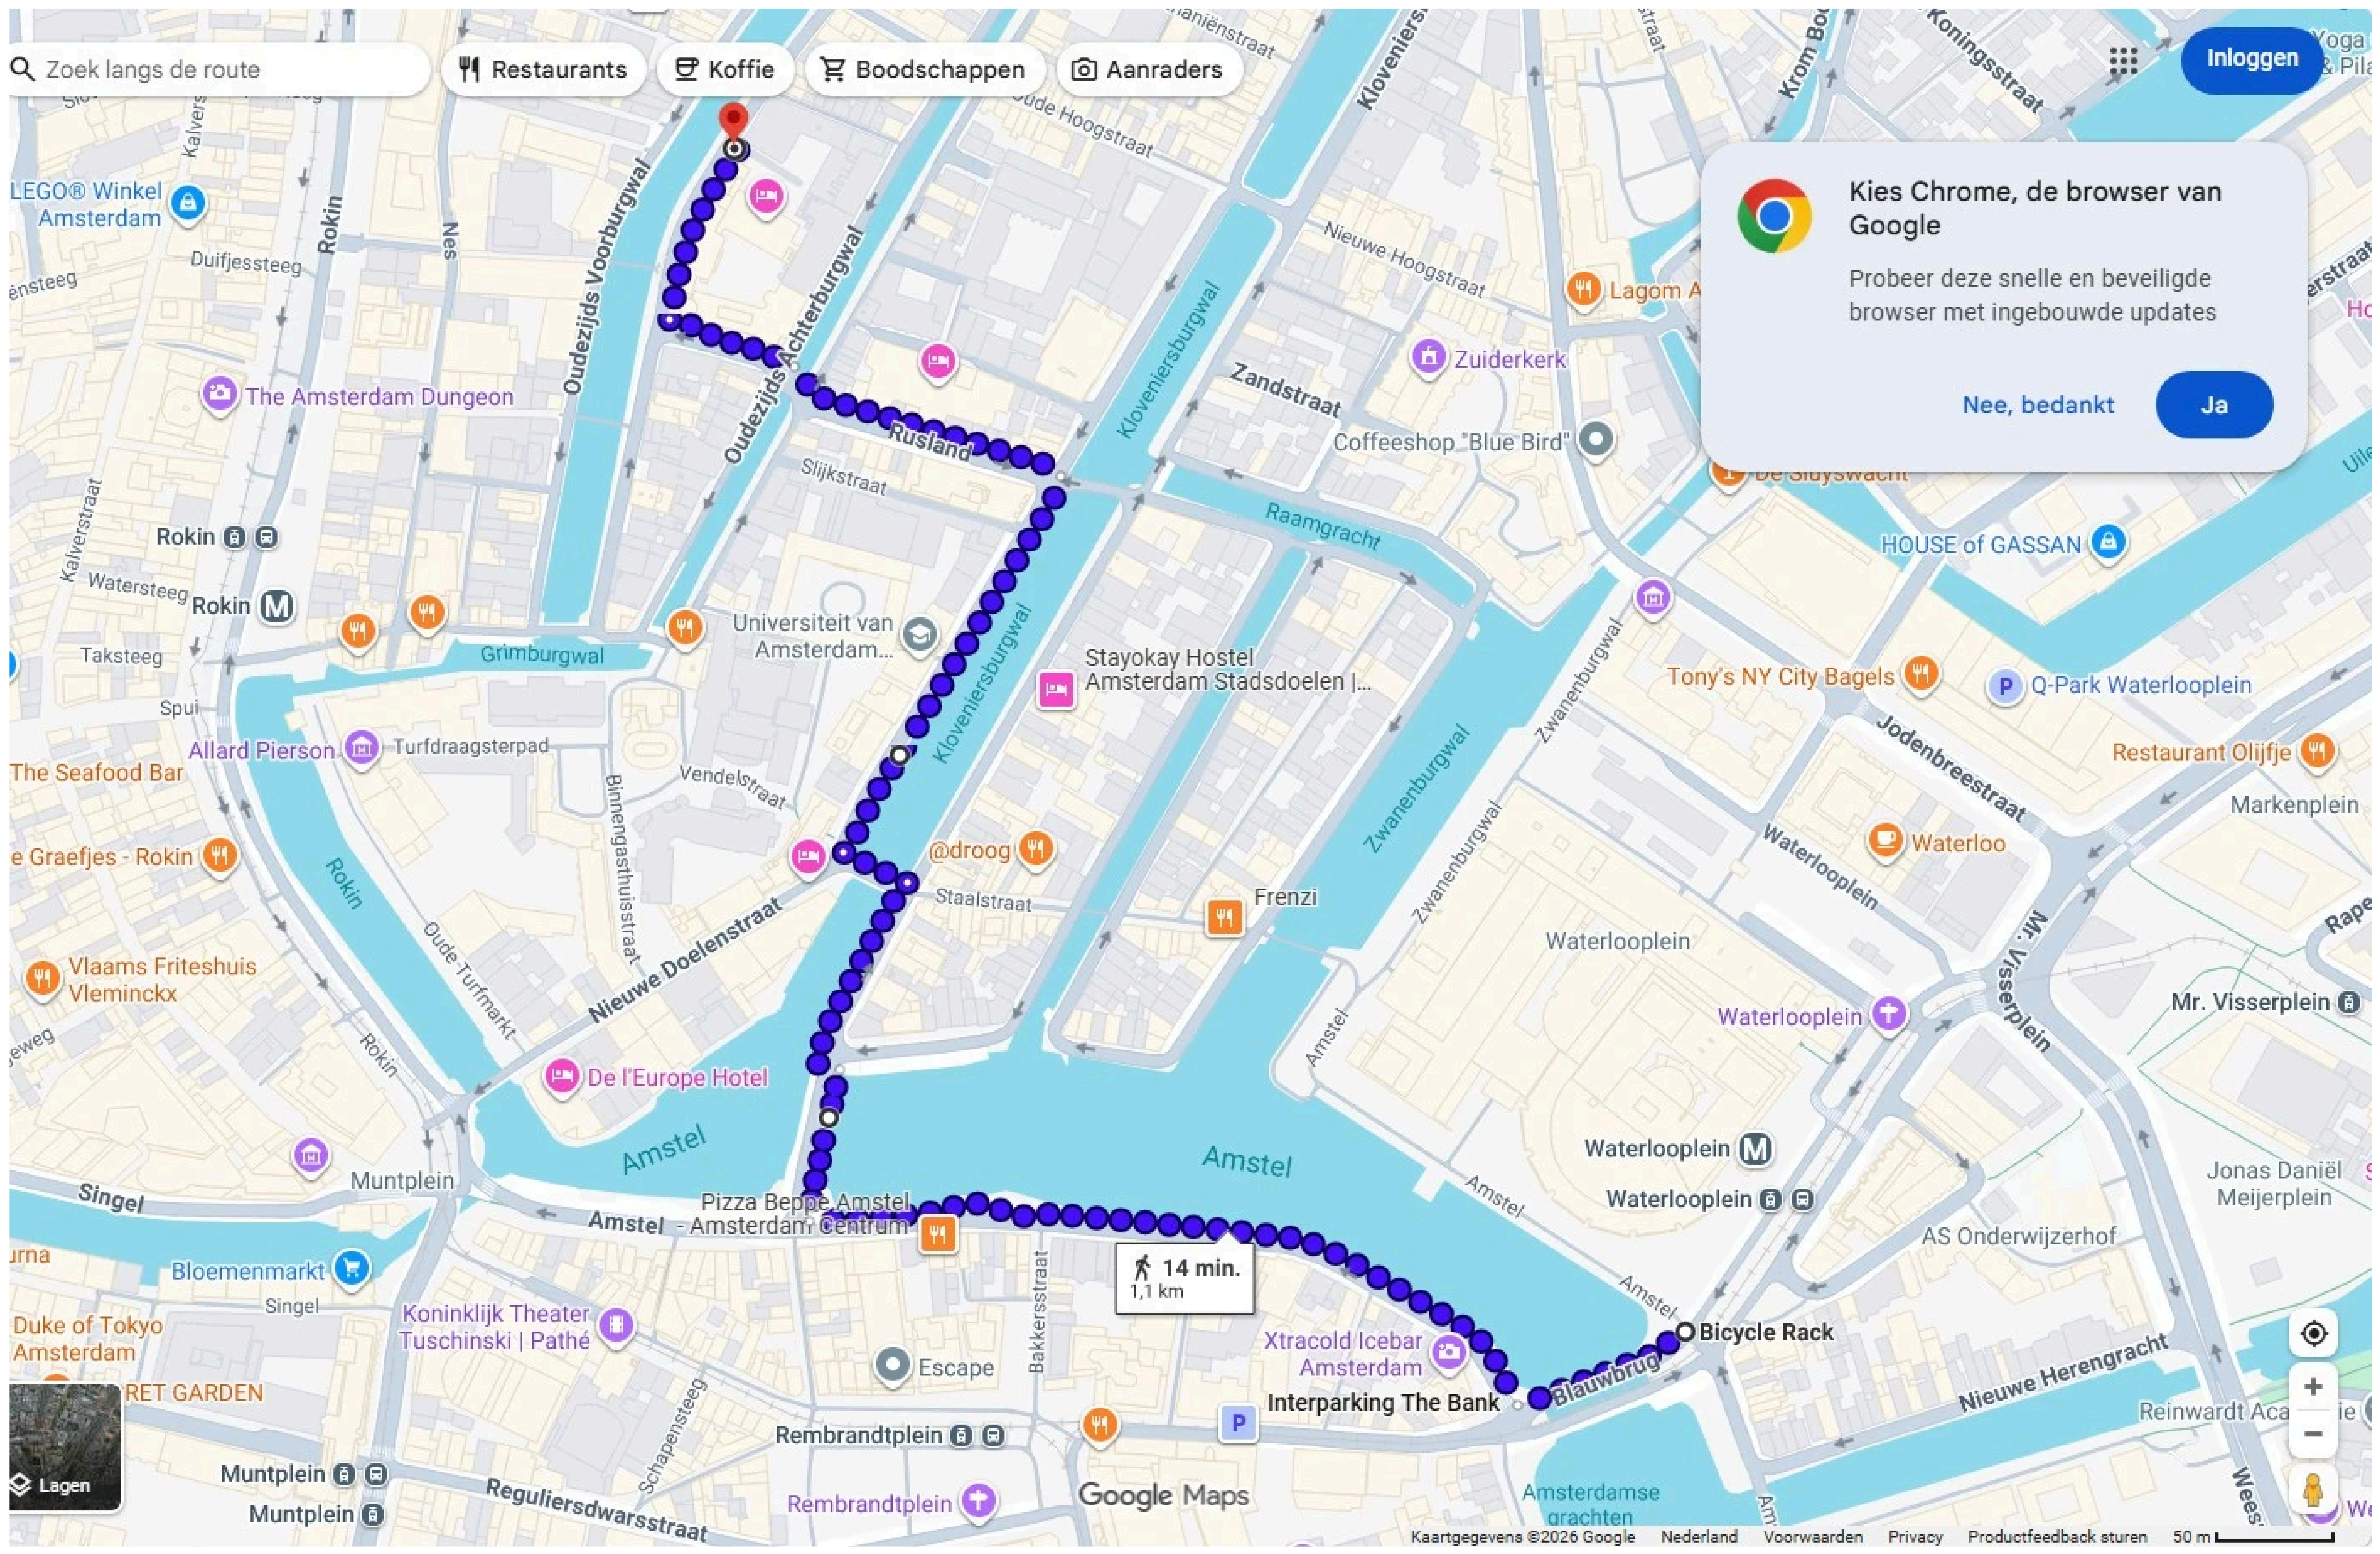

Zoek langs de route

Restaurants

Koffie

Boodschappen

Aanraders

Inloggen

 Kies Chrome, de browser van Google

Probeer deze snelle en beveiligde browser met ingebouwde updates

[Nee, bedankt](#) [Ja](#)

 14 min.
1,1 km